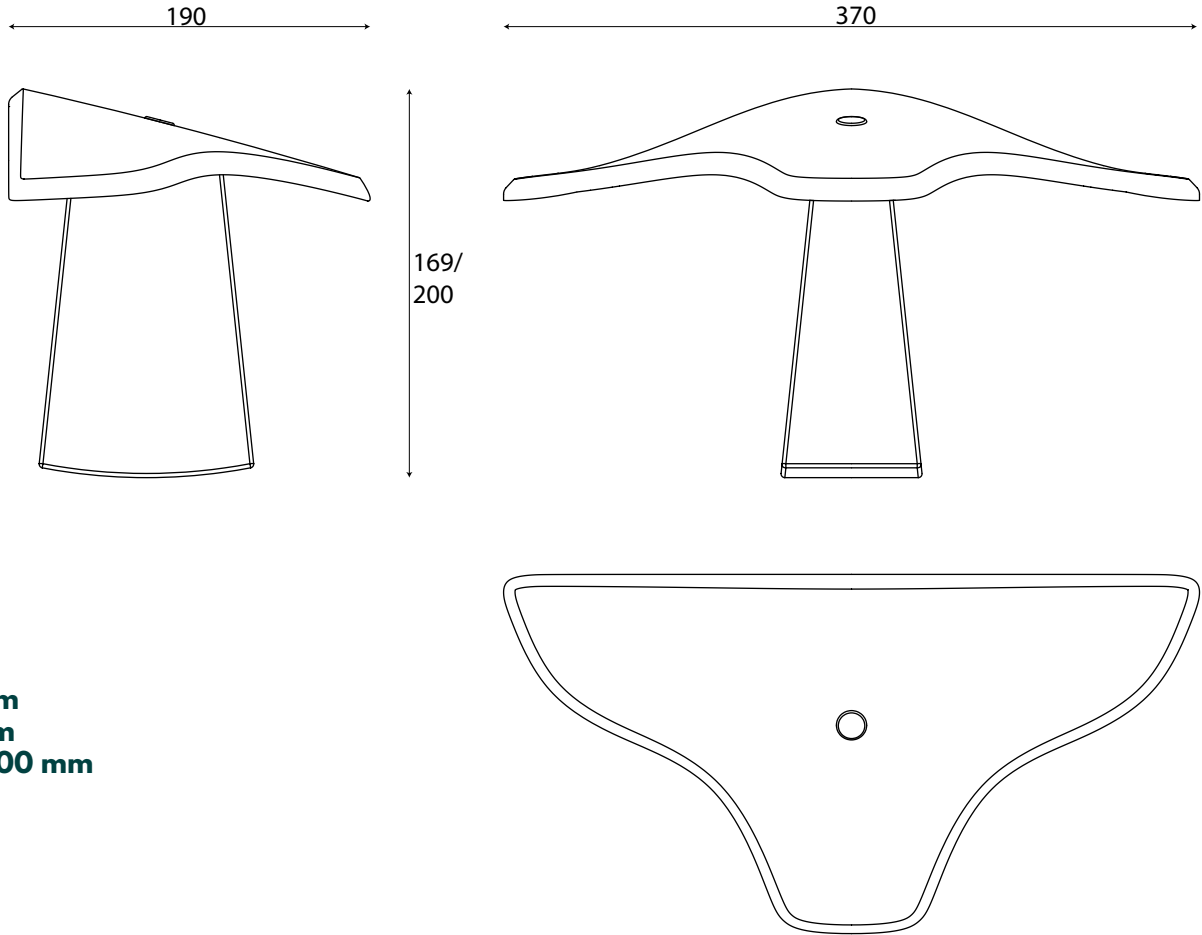

# FOGO-istuin

Ryhdistä istumista  
tukeva jakkara

Pieneen tilaan menevä FoGo-tuoli, joka mahdollistaa miellyttävän ja ryhdikkään istuma-asennon. Mainio väline lasten kanssa töitä tekeville. Pienen kokonsa ja kauniin muotonsa ansiosta myös kelpo vierasvaratuoli. Satulaosan pinta laminaattia tai puuviilua.

FoGo-istuimista löytyy kokoja niin aikuisille kuin lapsille. Innovatiiviset FoGo-kalusteet mahdollistavat monipuolisen ja liikkuvan oppimisen. Kokoontaittuva pöytä ja istuin ovat saaneet inspiraation meditaatiomaailmasta ja tekevät lattialla työskentelystä ergonomista ja miellyttävää.

# FOGO-istuin

Tuotetiedot

**FOGO**  
L 370 mm  
S 190 mm  
K 160/200 mm