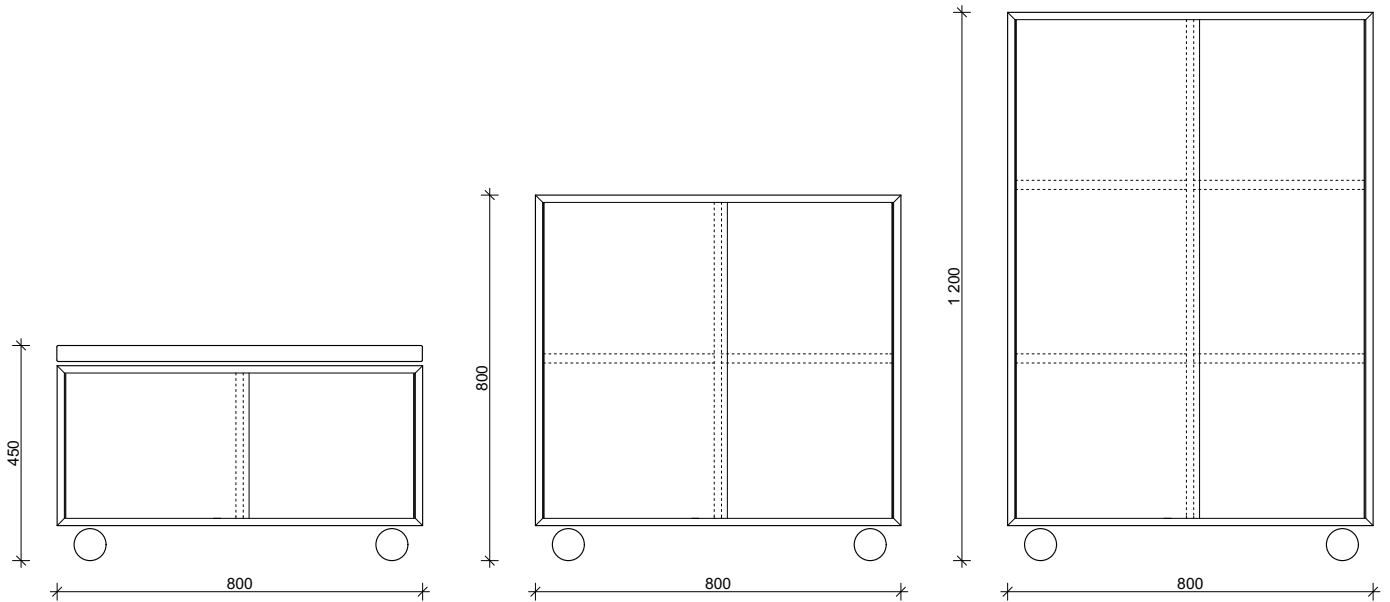

# ROLLGO

Kaksipuolinen liikuteltava  
säilytyskaluste

**Kestävä ja leikkisä liikuteltava säilytin on myös penkki ja tilanjakaja. Kompaktin kokoinen ja kevyesti liikkuva Roll&Go piristää tilaa kuin tilaa ja on monikäyttöinen.**

# ROLLGO

Tuotetiedot

**RG45**  
L 800 mm  
S 400 mm  
K 450 mm

**RG80**  
L 800 mm  
S 400 mm  
K 800 mm

**RG120**  
L 800 mm  
S 400 mm  
K 1200 mm

Istuintyyny  
400x800x40mm

## TUOTETIEDOT

**Materiaalit:** Runko laminaatilla päällystetty vaneri.  
**Molemmiin puolin valkoiseksi maalatut metalliset reikälevy liukuovet.**  
**Alla jarrulliset kalustepyörät.**  
**Mitat:** L 80, S 40, K 42 cm  
**Design:** Tilassa Oy