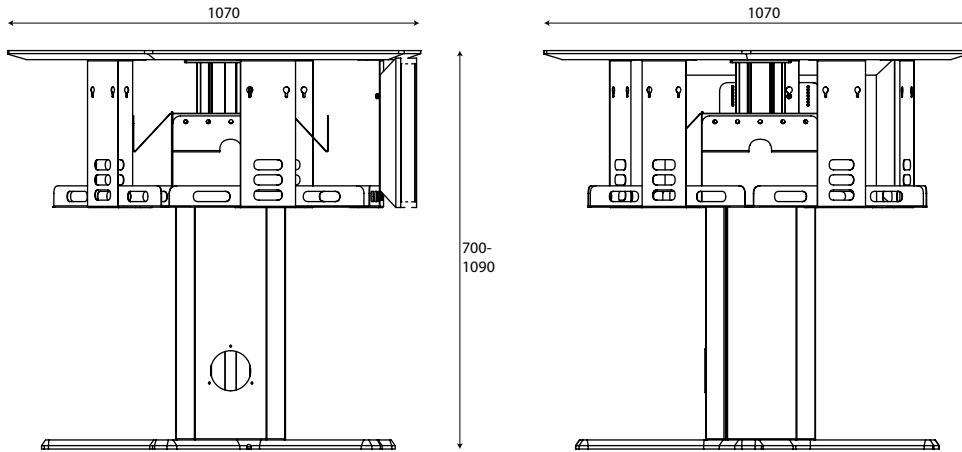

CAMPFIRE

Tuotetiedot

CAMPFIRE

L 1070mm

S 1070 mm

K 700-1090 mm

LAMINAATIT

0001

TUOTETIEDOT

Sähköinen nostojalka helpolla säätökytkimellä

Taso ja jalka vaneria julkitilojen kulutusta kestäväällä pinnoitteella

Pylväs maalattua ohutmetallia

Korkeus: alin korkeus 70 cm, ylin korkeus 109 cm